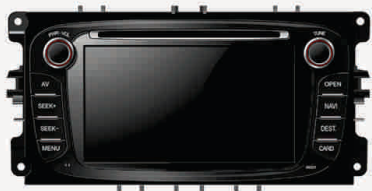

F75035 Ford Focus

A Производитель:
FlyAudio

Основные характеристики:

- Сенсорный дисплей 8";
- Разрешение 800x480;
- Тип подсветки дисплея: LED;
- AM/FM тюнер с функцией RDS;
- Встроенный GPS модуль;
- Воспроизведение с устройств: CD, DVD, USB;
- DVD/CD (поддерживаемые форматы носителей: Dvd-Rom, Dvd-Video, Dvd-R(Video Mode) / Rw (Video Mode), Cd-Rom, Cd-Da, Cd-R/Rw

- Поддерживаемые форматы A/V: DivXXviD(*.avi), MPEG2/MPEG3(MP3), MPEG4(MP4), WMA, VCD, DVD;
- Bluetooth - интерфейс;
- i-Pod - подключение;
- Поддержка управления кнопками на руле;
- Возможность подключения камеры заднего вида;
- Возможность подключения TV-тюнера;
- Выходная мощность 4x45Вт;

F75009 Ford Kuga

A Производитель:
FlyAudio

Основные характеристики:

- Сенсорный дисплей 8";
- Разрешение 800x480;
- Тип подсветки дисплея: LED;
- AM/FM тюнер с функцией RDS;
- Встроенный GPS модуль;
- Воспроизведение с устройств: CD, DVD, USB;
- DVD/CD (поддерживаемые форматы носителей: Dvd-Rom, Dvd-Video, Dvd-R(Video Mode) / Rw (Video Mode), Cd-Rom, Cd-Da, Cd-R/Rw

- Поддерживаемые форматы A/V: DivXXviD(*.avi), MPEG2/MPEG3(MP3), MPEG4(MP4), WMA, VCD, DVD;
- Bluetooth - интерфейс;
- i-Pod - подключение;
- Поддержка управления кнопками на руле;
- Возможность подключения камеры заднего вида;
- Возможность подключения TV-тюнера;
- Выходная мощность 4x45Вт;

F75022 Ford Mondeo

A Производитель:
FlyAudio

Основные характеристики:

- Сенсорный дисплей 6,5";
- Разрешение 800x480;
- Тип подсветки дисплея: LED;
- AM/FM тюнер с функцией RDS;
- Встроенный GPS модуль;
- Воспроизведение с устройств: CD, DVD, USB;
- DVD/CD (поддерживаемые форматы носителей: Dvd-Rom, Dvd-Video, Dvd-R(Video Mode) / Rw (Video Mode), Cd-Rom, Cd-Da, Cd-R/Rw