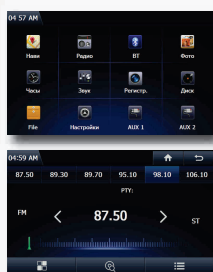

P57058 KIA Ceed (2012+)

D Производитель: Winca

Основные характеристики:

- Сенсорный дисплей 7";
- Разрешение 800x480;
- Тип подсветки дисплей: LED;
- AM/FM тюнер с функцией RDS;
- Встроенный GPS модуль;
- Воспроизведение с устройств: CD, DVD, USB;
- DVD/CD (поддерживаемые форматы носителей: Dvd-Rom, Dvd-Video, Dvd-R(Video Mode) / Rw (Video Mode), Cd-Rom, Cd-Da, Cd-R/Rw

- Поддерживаемые форматы A/V: MPEG2 / MPEG3(MP3), MPEG4(MP4), WMA, VCD, DVD, JPEG;
- Bluetooth - интерфейс;
- i-Pod - подключение;
- Поддержка управления кнопками на руле;
- Возможность подключения камеры заднего вида;
- Виртуальный CD-changer на 5 дисков;
- Встроенный аналоговый TV-тюнер (цифр. - опция);
- Выходная мощность 4x45Вт;