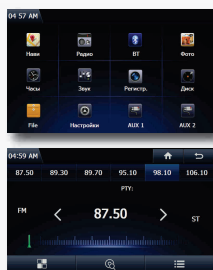

S55012 Mitsubishi L200

A Производитель: Winca

Основные характеристики:

- Сенсорный дисплей 7";
- Разрешение 800x480;
- Тип подсветки дисплей: LED;
- AM/FM тюнер с функцией RDS;
- Встроенный GPS модуль;
- Воспроизведение с устройств: CD, DVD, USB;
- DVD/CD (поддерживаемые форматы носителей: Dvd-Rom, Dvd-Video, Dvd-R(Video Mode) / Rw (Video Mode), Cd-Rom, Cd-Da, Cd-R/Rw

- Поддерживаемые форматы A/V: MPEG2 / MPEG3(MP3), MPEG4(MP4), WMA, VCD, DVD, JPEG;
- Bluetooth - интерфейс;
- i-Pod - подключение;
- Поддержка управления кнопками на руле;
- Возможность подключения камеры заднего вида;
- Виртуальный CD-changer на 5 дисков;
- Встроенный аналоговый TV-тюнер (цифр. - опция);
- Выходная мощность 4x45Вт;