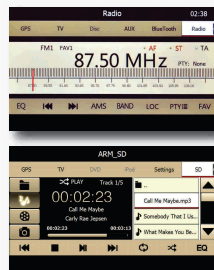

COM808 Mercedes-Benz (R W251)

Производитель:
Hualingan

Основные характеристики:

- Сенсорный дисплей 7";
- Разрешение 800x480;
- Тип подсветки дисплей: LED;
- AM/FM тюнер с функцией RDS;
- Встроенный GPS модуль;
- Воспроизведение с устройств: CD, DVD, USB, SD;
- DVD/CD (поддерживаемые форматы носителей: Dvd-Rom, Dvd-Video, Dvd-R(Video Mode) / Rw (Video Mode), Cd-Rom, Cd-Da, Cd-R/Rw)

- Поддерживаемые форматы A/V: MPEG4, RMVB, AVI, WMV, 3GP, MP4, MOV, MPG, VOB, MP3, MP2, AAC, OGG, RA, WAV, FLAC, APE;
- Bluetooth - интерфейс;
- i-Pod - подключение;
- Поддержка управления кнопками на руле;
- Возможность подключения камеры заднего вида;
- Встроенный аналоговый TV-тюнер;
- Выходная мощность 4x45Вт;