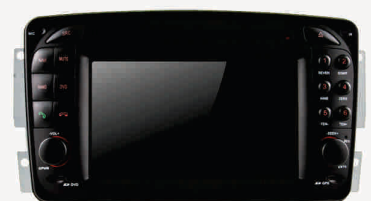

Основные характеристики:

- Сенсорный дисплей 8";
- Разрешение 800x480;
- Тип подсветки дисплей: LED;
- AM/FM тюнер с функцией RDS;
- Встроенный GPS модуль;
- Воспроизведение с устройств: CD, DVD, USB, SD;
- DVD/CD (поддерживаемые форматы носителей: Dvd-Rom, Dvd-Video, Dvd-R(Video Mode) / Rw (Video Mode), Cd-Rom, Cd-Da, Cd-R/Rw

- Поддерживаемые форматы A/V: MPEG4, RMVB, AVI, WMV, 3GP, MP4, MOV, MPG, VOB, MP3, MP2, AAC, OGG, RA, WAV, FLAC, APE;
- Bluetooth - интерфейс;
- i-Pod - подключение;
- Поддержка управления кнопками на руле;
- Возможность подключения камеры заднего вида;
- Встроенный аналоговый TV-тюнер;
- Выходная мощность 4x45Вт;

COM807 Mercedes-Benz (ML W164, GL X164)

Производитель: Hualingan