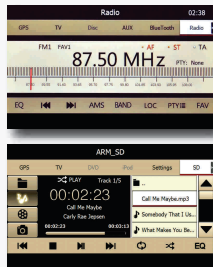

COM801 Mercedes-Benz (E W211, CLS W219, CLK W209)

Производитель: Hualingan

Основные характеристики:

- Сенсорный дисплей 7";
- Разрешение 800x480;
- Тип подсветки дисплей: LED;
- AM/FM тюнер с функцией RDS;
- Встроенный GPS модуль;
- Воспроизведение с устройств: CD, DVD, USB, SD;
- DVD/CD (поддерживаемые форматы носителей: Dvd-Rom, Dvd-Video, Dvd-R(Video Mode) / Rw (Video Mode), Cd-Rom, Cd-Da, Cd-R/Rw

- Поддерживаемые форматы A/V: MPEG4, RMVB, AVI, WMV, 3GP, MP4, MOV, MPG, VOB, MP3, MP2, AAC, OGG, RA, WAV, FLAC, APE;
- Bluetooth - интерфейс;
- i-Pod - подключение;
- Поддержка управления кнопками на руле;
- Возможность подключения камеры заднего вида;
- Встроенный аналоговый TV-тюнер;
- Выходная мощность 4x45Вт;

COM805 Mercedes-Benz (C W203, G W463, Viano W639)

Производитель: Hualingan