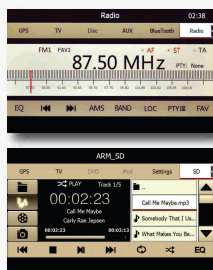

Основные характеристики:

- Сенсорный дисплей 8";
- Разрешение 800x480;
- Тип подсветки дисплей: LED;
- AM/FM тюнер с функцией RDS;
- Встроенный GPS модуль;
- Воспроизведение с устройств: CD, DVD, USB, SD;
- DVD/CD (поддерживаемые форматы носителей: Dvd-Rom, Dvd-Video, Dvd-R(Video Mode) / Rw (Video Mode), Cd-Rom, Cd-Da, Cd-R/Rw

- Поддерживаемые форматы A/V: MPEG4, RMVB, AVI, WMV, 3GP, MP4, MOV, MPG, VOB, MP3, MP2, AAC, OGG, RA, WAV, FLAC, APE;
- Bluetooth - интерфейс;
- i-Pod - подключение;
- Поддержка управления кнопками на руле;
- Возможность подключения камеры заднего вида;
- Встроенный аналоговый TV-тюнер;
- Выходная мощность 4x45Вт;

COM807 Mercedes-Benz (ML W164, GL X164)

Производитель: Hualingan