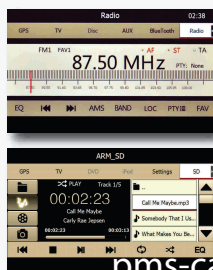

Основные характеристики:

- Сенсорный дисплей 7";
- Разрешение 800x480;
- Тип подсветки дисплей: LED;
- AM/FM тюнер с функцией RDS;
- Встроенный GPS модуль;
- Воспроизведение с устройств: CD, DVD, USB, SD;
- DVD/CD (поддерживаемые форматы носителей: Dvd-Rom, Dvd-Video, Dvd-R(Video Mode) / Rw (Video Mode), Cd-Rom, Cd-Da, Cd-R/Rw

- Поддерживаемые форматы A/V: MPEG4, RMVB, AVI, WMV, 3GP, MP4, MOV, MPG, VOB, MP3, MP2, AAC, OGG, RA, WAV, FLAC, APE;
- Bluetooth - интерфейс;
- i-Pod - подключение;
- Поддержка управления кнопками на руле;
- Возможность подключения камеры заднего вида;
- Встроенный аналоговый TV-тюнер;
- Выходная мощность 4x45Вт;