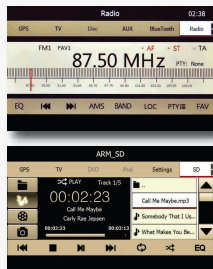

Основные характеристики:

- Сенсорный дисплей 8";
- Разрешение 800x480;
- Тип подсветки дисплей: LED;
- AM/FM тюнер с функцией RDS;
- Встроенный GPS модуль;
- Воспроизведение с устройств: CD, DVD, USB, SD;
- DVD/CD (поддерживаемые форматы носителей: Dvd-Rom, Dvd-Video, Dvd-R(Video Mode) / Rw (Video Mode), Cd-Rom, Cd-Da, Cd-R/Rw

- Поддерживаемые форматы A/V: MPEG4, RMVB, AVI, WMV, 3GP, MP4, MOV, MPG, VOB, MP3, MP2, AAC, OGG, RA, WAV, FLAC, APE;
- Bluetooth - интерфейс;
- i-Pod - подключение;
- Поддержка управления кнопками на руле;
- Возможность подключения камеры заднего вида;
- Встроенный аналоговый TV-тюнер;
- Выходная мощность 4x45Вт;

COM809 Mercedes-Benz (S W220)

Производитель: Hualingan