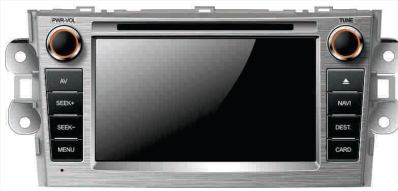

F75099 Toyota Verso

A Производитель: FlyAudio

Основные характеристики:

- Сенсорный дисплей 7";
- Разрешение 800x480;
- Тип подсветки дисплей: LED;
- AM/FM тюнер с функцией RDS;
- Встроенный GPS модуль;
- Воспроизведение с устройств: CD, DVD, USB;
- DVD/CD (поддерживаемые форматы носителей: Dvd-Rom, Dvd-Video, Dvd-R(Video Mode) / Rw (Video Mode), Cd-Rom, Cd-Da, Cd-R/Rw

- Поддерживаемые форматы A/V: DivXxviD(*.avi), MPEG2/MPEG3(MP3), MPEG4(MP4), WMA, VCD, DVD;
- Bluetooth - интерфейс;
- i-Pod - подключение;
- Поддержка управления кнопками на руле;
- Возможность подключения камеры заднего вида;
- Возможность подключения TV-тюнера;
- Выходная мощность 4x45Вт;