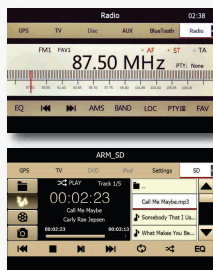

Основные характеристики:

- Сенсорный дисплей 7";
- Разрешение 800x480;
- Тип подсветки дисплей: LED;
- AM/FM тюнер с функцией RDS;
- Встроенный GPS модуль;
- Воспроизведение с устройств: CD, DVD, USB, SD;
- DVD/CD (поддерживаемые форматы носителей: Dvd-Rom, Dvd-Video, Dvd-R(Video Mode) / Rw (Video Mode), Cd-Rom, Cd-Da, Cd-R/Rw

- Поддерживаемые форматы A/V: MPEG4, RMVB, AVI, WMV, 3GP, MP4, MOV, MPG, VOB, MP3, MP2, AAC, OGG, RA, WAV, FLAC, APE;
- Bluetooth - интерфейс;
- i-Pod - подключение;
- Поддержка управления кнопками на руле;
- Возможность подключения камеры заднего вида;
- Встроенный аналоговый TV-тюнер;
- Выходная мощность 4x45Вт;

COM810 Mercedes-Benz (A W169, B W245, Viano W639)

Производитель: Hualingan