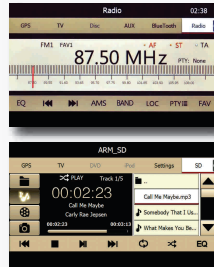

COM804 Mercedes-Benz (C W203, G W469)

Производитель:
Hualingan

Основные характеристики:

- Сенсорный дисплей 7";
- Разрешение 800x480;
- Тип подсветки дисплей: LED;
- AM/FM тюнер с функцией RDS;
- Встроенный GPS модуль;
- Воспроизведение с устройств: CD, DVD, USB, SD;
- DVD/CD (поддерживаемые форматы носителей: Dvd-Rom, Dvd-Video, Dvd-R(Video Mode) / Rw (Video Mode), Cd-Rom, Cd-Da, Cd-R/Rw)

- Поддерживаемые форматы A/V: MPEG4, RMVB, AVI, WMV, 3GP, MP4, MOV, MPG, VOB, MP3, MP2, AAC, OGG, RA, WAV, FLAC, APE;
- Bluetooth - интерфейс;
- i-Pod - подключение;
- Поддержка управления кнопками на руле;
- Возможность подключения камеры заднего вида;
- Встроенный аналоговый TV-тюнер;
- Выходная мощность 4x45Вт;